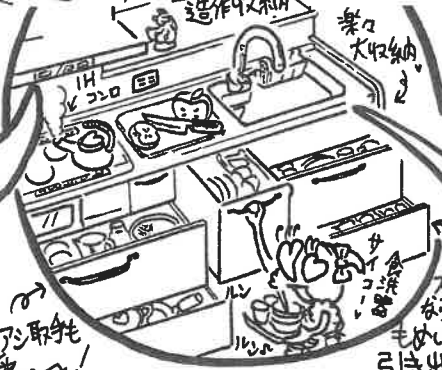

ステア

構造体が木質製
ではなくステンレス製
だから、湿気に強
カビやニオイの
発生、汚れから
しっかり守られる。

光と熱 Wの触媒で
汚れを分解。ニオイだけ
でなく、菌やウイルスも
分解される。

半永
効果
スハ

アトピーや
アレルギーにも
おすすめ。国産
だから安心。