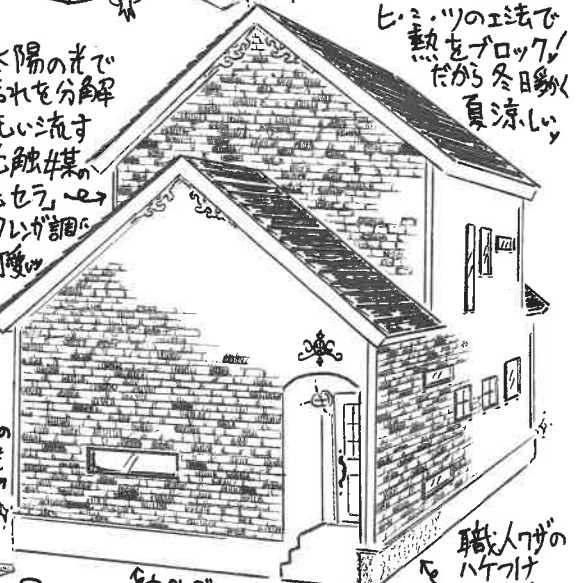

造作トリプル
収納のみ
90cm

30IH
30IH
30IH

食洗機
の
あみか
の
ル
ル

流レム

太陽の光で
汚れを分解
洗い流す
光触媒
「光セラ」
アンチウイルスが
菌繁殖を抑制

造作トリプルウッド無き梁
6連ビームライト付き!
スーパーLEDで電気代が
一般LEDの約1/10!

人感センサー
ビーム

光る本棚

造作トリプルウッド無き梁
6連ビームライト付き!
スーパーLEDで電気代が
一般LEDの約1/10!

人感センサー
ビーム

最新お風呂

南向きのサニールーム
をデザイン。
あこがれの
アタリを
みつけました。

Big (バグ) - y

下げた木の感じは
見

可憐なハリボンの
壁面

手造り
キッチン