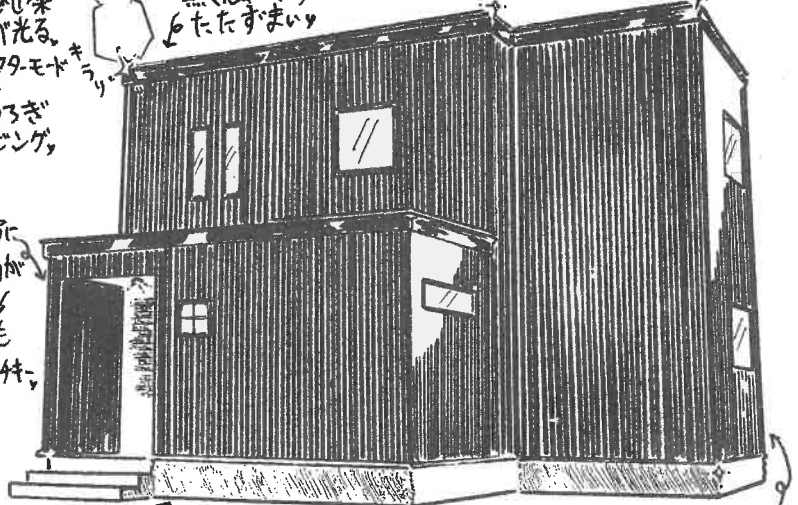

これを職人ワザで
60度角にコテ上げ
ほんま居心地良いんです

造作手作りカリタ収納に
コーヒーカップ手洗い器が
可愛い♡

半床・半土間の新設計の
中からも・外からも使えて便利、
ウォークスルーファミリー玄関も
兼ねるアイデア。

センターキッチンの間取りに回遊動線を取
り入れた美しい発想の設計士の
各戸介に言及された大容量の収納も
家事楽ホスト、ぜひ体感を。

大収納内
小上がり
和室、

光輝く6連、**ビームライト**

本物の木
骨が光る
シタモト
でくろざ
りリビング、

ブラックフレームに
ホーチの木柄が
カッコイイ
玄関ドアも
最新のメカ、

外壁も屋根も
窓もオールブラック
黒く光輝くシックな
見た目すまいる

12月 18・19 (土) (日)
9:00~18:00

新世代のレンジフード、
パパにもママにも、子供にも
大人気。

カリナック
ステディア

水の流力でゴミや汚れを
手前のシンクのみぞに
集め、水流で排水口に!

最新お風呂

床が柔らかいから安全、
温かいから
ゆったり入る。
ご実家の10/19
ママにもオススメ

内装断熱クッション
→
外断熱
ポリプロピレン
高強度フォーム、

祝
50周年
お得意キッチン限定2台
洗面台限定1台、詳しくは79-07
まで。
Solid Home
竹中組
(0125)
79-07
2407 (株)竹中組

ツクホム
相模原市
中井江町171-1 竹中の
大家さん、お風呂に見に来て
家かいい! 水割りがいい!
なんでもござれ!