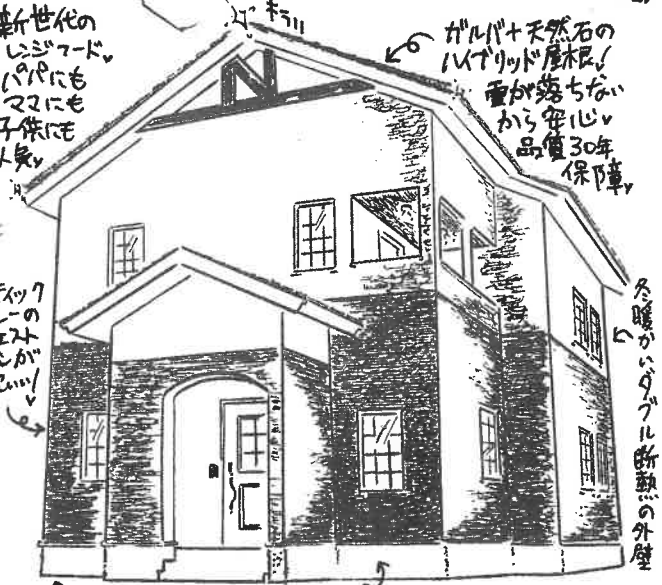

造作デザインにこだわった 階段は光るし 吹き抜け+中2階だし

造作家具
オリジナル
機能小机
富田の漆
職人が
光る

造作家具の オリジナル 機能小机 富田の漆 職人が 光る

10月
9:00~
18:00
16・17
(土) (日)

お施主様のご厚意を見取り、開催することが出来ました。本当にありがとうございます。

効果が半永久続く!
アビセアシリーズにも
オスナ。

木の漆喰

日本の
かたが
光と熱の
負の力で
吸い込んだ
木質を
かたの中で
分解。近年の研究で花粉症にも
効果があることが証明されました。

最新お風呂

魔法の
浴槽の
超高温熱で
お湯が冷めにくい!

ダブル断熱構造で外気を
シャットアウト。冬でもコンクリートが
冷めにくいから家中ポカポカ!
さらに秋窓の方法で20年性能を確保。

Solid Home
標準のホッカイロ
あたたかみ

内断熱
外断熱
高強度
フィルム

中2階の 吹き抜け スタジオ デスク 吹抜け スゴイ広

見学会に来てあなたの理想を
描いてもらう! 作図無料
浦和市江部2丁目西11-1-44
Solid Home
(0125)
75-
2407 (特)