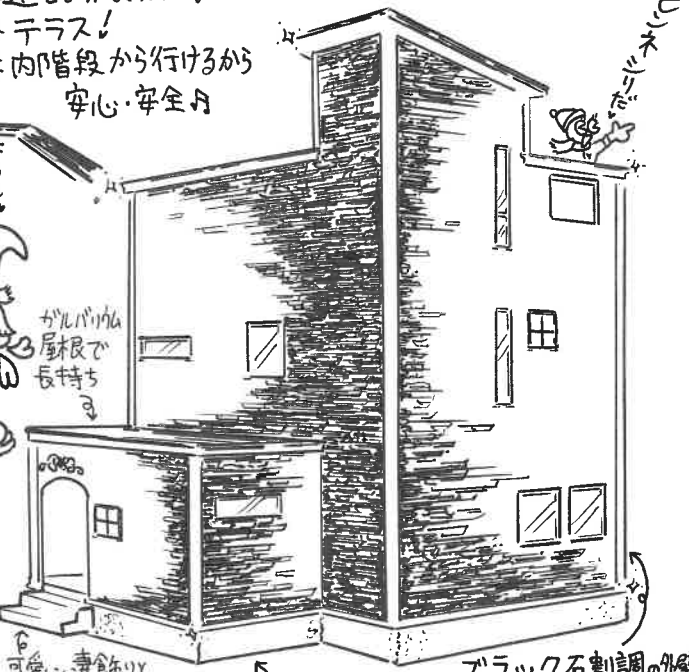

ウォークスルーできる来客信託

玄関→クローク→パントリー→キッチン

25畳を超える広大な屋上テラス空間

家族と友達と。楽し広がるプライベートテラス!

雪降る時は内階段から行けるから安心・安全

造作加工の本棚と梁 6連ビームライト

スマホで音周光音周色月最新レールスポット

高強度フレーム

内断熱 外断熱

ダブル断熱基礎で足元ポッカポカ

通気パッキンは使わないから、外気はシャットアウト!

さらに秘密のしかけで省エネ性能をUP

特殊塗装のグロス感のあるラメ仕様

すーっごいキラキラ☆見

モニターコート

LDKは広々20畳超

あったかい全床暖

モニターコート

モニターコート

モニターコート

ブラック石割調の外壁

スタイリッシュなホワイトラインをデザイン

シンプルモダンに可愛い!

★滝川ショールーム Open!