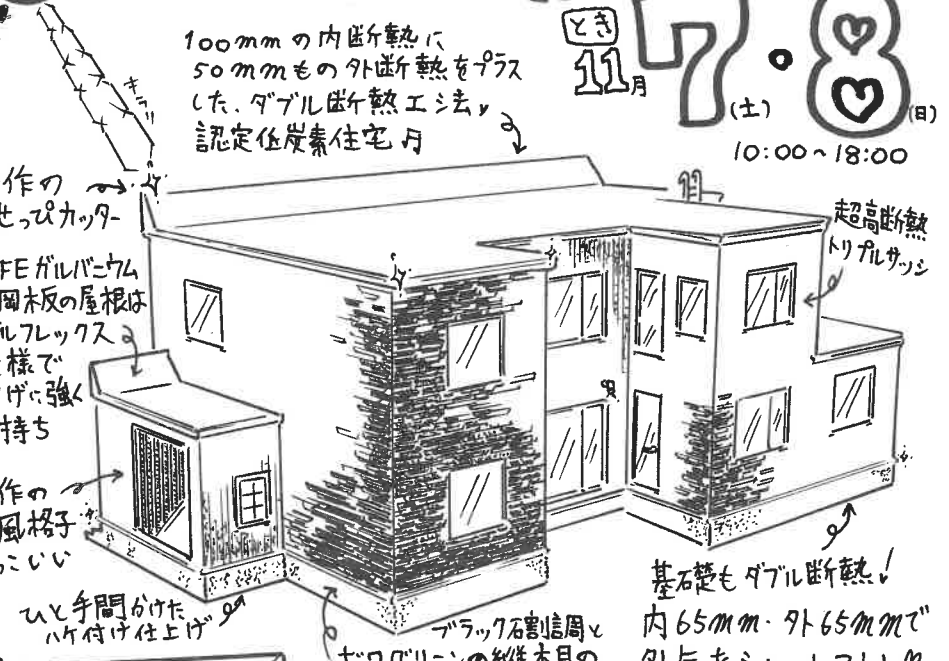

光る玄関

竹中史上初!!
フルカラー光る玄関
10,500色以上
もちろん人感センサー

ツクオム

相談
中古を買って直した人だけじゃ
竹中の大工さんと一緒に来て
家が寒い!電気代が
高い!なんとか
したい
竹中に来て
解決して

滝川ショールームオープン (水曜定休)
滝川市江部乙町西1丁目 1-44
Solid Home 竹中組
(0125) 75-2407 (株)