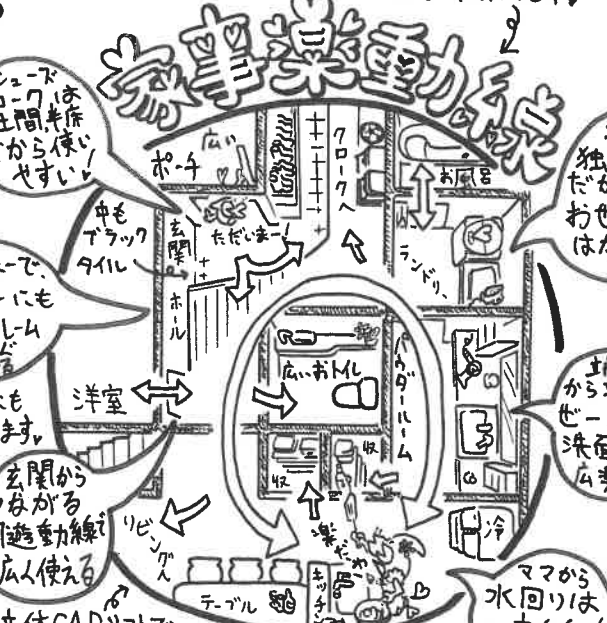

造作デザインにこだわった
お風呂とキッチンが
除菌水衛生的だ

水害の
去る
衛生的
除菌水

見学会

開催場所：澁川市安知町1丁目9付近

幅2m50cm以上の広
空間設計の
Bigミラーの
ダブルドア
でオーガー
メイド

お施主様の厚意を賜り、見学会を開催することができました。本当にありがとうございます。
家族動線とママ動線を分けた間取りデザイン
ぐるぐる回る回遊動線も家事楽ポイント！

1坪の
独立ラブリ
だから広々
おせんたくも
はかどちや
らー

にちじ
6月
10:00 ~ 17:00
27.28

100mm内断熱
50mm超高性能
外断熱で夏
涼しく冬暖か
さしに熱波をはね
返すダブル断熱に
まだまだヒミツが
いっぱい

水道水に
含まれる塩化物
イオンを電気分解
して作る除菌水
洗剤や薬品を使わず
時間かたつと元の水に
戻るので環境に優しい
床まわりのキレが
ママの家事楽
アイテム！

天井は
砂岩風
かべはコテ
仕上げ

3D立体CADソフトで
見学会会場の間取りを作成できます。
ご希望の方はお電話にてご予約ください。
図面はご自宅でも無料アプリでスマホ
立体表示のイメージがわかって家族で上がる！

ママから
水回りは
一直線！
楽々

超高断熱
トリプルサッシ
エルスタ-X!
外内ダブル断熱基礎
合計130mmもの断熱材
外気をシャットアウト！冬も
足元ホカホカ

キッチン
お風呂ML
造作キャビ
洗面台
バルコニー
体感で断熱
外壁や車庫
金庫倉庫
も見学できちゃ
ますよ！

ミョーローム同時オープン
澁川市江部乙町西1丁目
1-44

Solid Home
Tel (0125)
75-
2407 (株)

テレビ後
造作は向いてる

除菌水の出る
キッチン！
スゴッ

Keep
social
distance