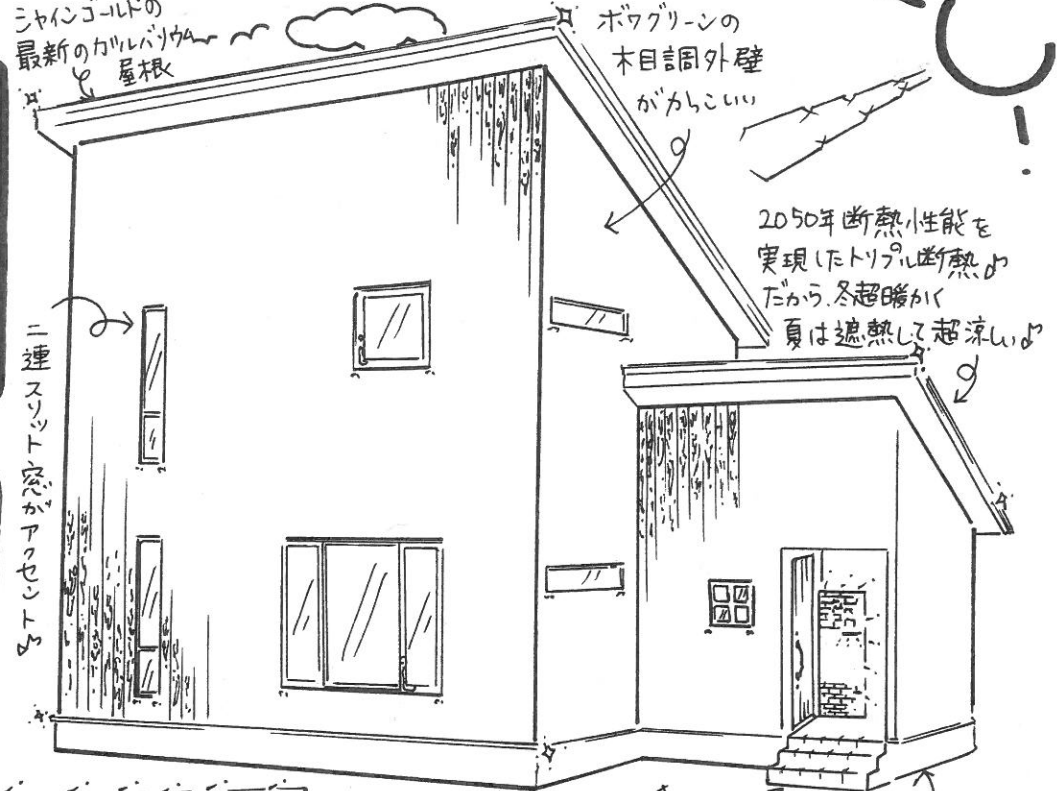

# ♡ ハイブリッド住宅

- オール電化より暖房光熱費を40%も削減。
- ヒートポンプは空気から熱を作り出すので「1」の電気で「4」もの熱を生み出せる。
- エコジョーズは湯切れの心配がなく追い炊きも得意。ガスの料金もお得♡

# ♡ 2050年

ゼロ・エネルギー住宅 (ZEH) 断熱性能を超越!!

- UA値 = 0.30を達成! 2050年義務化 ZEHレベル0.4をクリアしているから安心! 住んでからの光熱費(お家の燃費)が安い。
- 昨年の全棟平均 UA値は0.33! 全棟2050年基準クリア! お家を35年の住宅ローンで組む場合、完済時(2051年)2050年はずいぶんです。未来性能のお家を今から建てませんか?