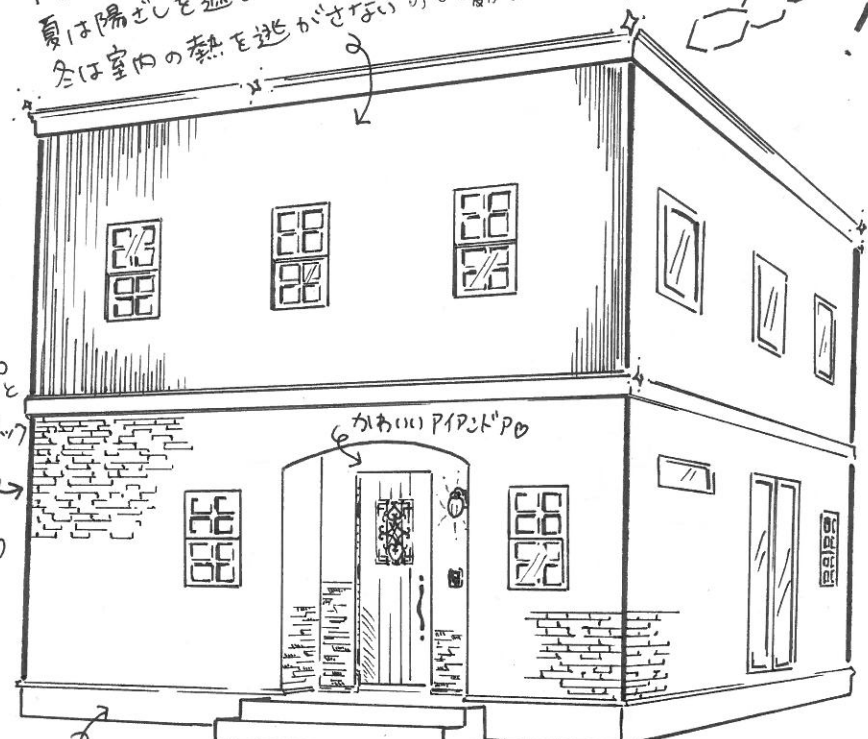

今話題のTOTOさんの水ほうき水栓と片流れシンクが水がほうきの形で出るので食器洗いが楽。片流れが右側にありおそうじ楽々♪

お掃除の楽々♪

トリプル断熱で夏は陽ざしを遮るので涼しい。冬は室内の熱を逃がさないで暖かい。

一般の天然材は吸着するだけだが、この漆喰は「光熱角虫媒」交わりで99.9%分解。カビ菌・ウイルスも死滅させることができるので、一度塗ると交わりは半永久♪

経済産業省 北海道経済産業局の北国の省エネ新工法

基礎コンクリートモダリ断熱！蓄熱性アツコでさらなる省エネ♪床も暖かい。

「認定低炭素住宅」を取得税金・金利の優遇が大きい♪

ハンドメイドのセードガラスのペンダント照明が光の影がおしゃれに映る♪
3畳もの玄関収納は広目で収納が楽♪
「あちゅう」水・お湯の出る水栓とシャワーも完備♪
玄関周りのおそうじも楽々♪

超注文住宅 学舎

6月6日(土) 7日(日) 10:00~18:00

国土交通省ダブル採択会社 相談会同時開催
平成24、25、26年度 地域型住宅着工化事業
平成24年度 住宅の省エネ推進事業
株式会社 竹中組 滝川市江部2町東10丁目13-5 0125)75-2407
Solid Home 滝川エコ梅