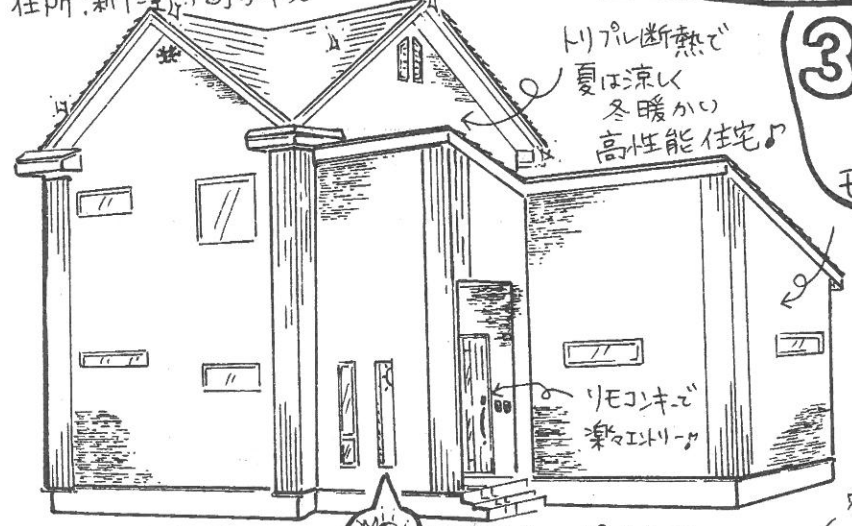

# 光階段のある 超注文住宅 2邸 見学会

造作間接ミラーは内側にも光る優雅な風

造作キッチン  
おまかせの  
おまかせの

満月風オシャレポーチ灯♪  
人感センサーで来訪者もほっこり♪

バツハの木の造作間接照明♪  
(まんのり明るい)  
4-ディテール

本物の岩石調サイディング壁がオシャレ♪  
AVホックは造作の心みずスキリ♪

二連続スリットガラスが映る階段に

モダンな琉球ガラスの  
おまかせの