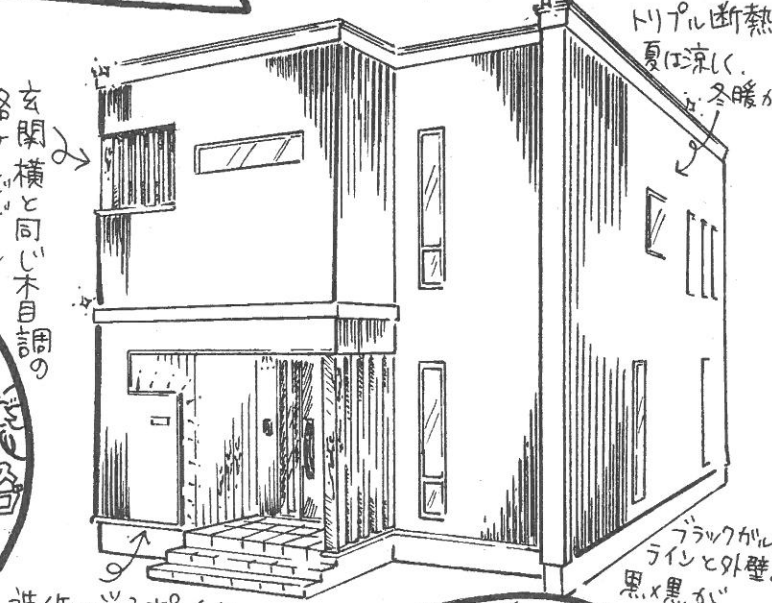

### モダンな2世帯のお家

10:00 ~ 18:00  
アッシュ・ビーチのくびき木柄にシックなこげ茶の縦木目をデザイン♪ 落ち着きのある優雅なたたみまい♪ 隠れミッキーもアクセント♪

幻の漆喰で仕上げた空気は快適さあみん♪ スパニッシュ風にアレンジした塗り技がカッコイイ!

### おうちカフェのあるお家

10:00 ~ 18:00  
次世代太陽光熱パネルで冬の外気を約35℃に加熱!!  
しかも電気代はゼロ円♪

幻の漆喰で仕上げた空気は快適さあみん♪ スパニッシュ風にアレンジした塗り技がカッコイイ!

ウイルスや化学物質まで100%分に分解させるのは幻の漆喰ならでは。効果は半永久♪

国土交通省ダブル採択会社  
平成25・26年度地域型住宅グッドデザイン事業採択  
平成24年住宅のゼロネット・推進事業採択  
リフォーム相談会も同時開催!!  
**Solid Home**  
(0125) 75-2407 (株) 竹中組