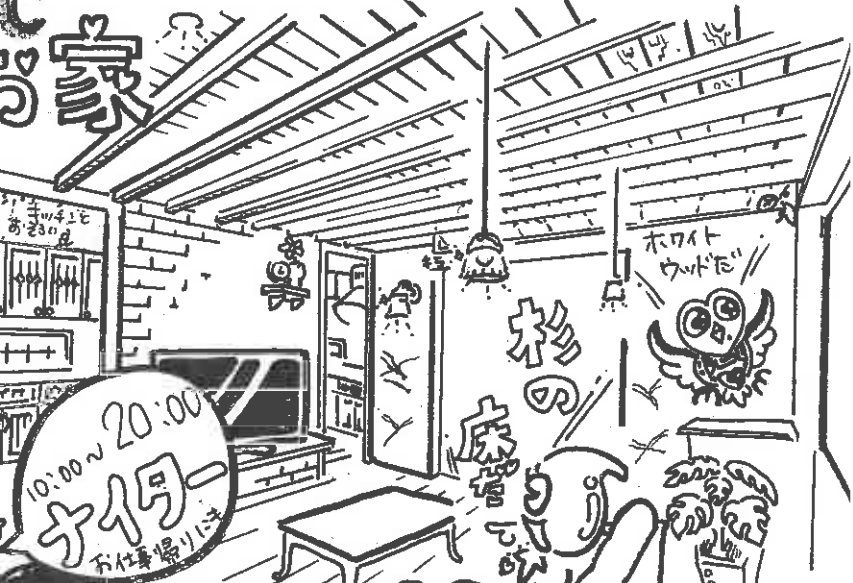

住まいのこだわり

施工費無料 限定1棟

杉風 音響熟成木材ヒノキのフローリング

一部屋無料 限定1棟

家族の健康をまもる。ウイルスや化学物質まで100万分の1にまで死滅させます。

国の補助金 限定1棟

スーパーシエル 断熱性 気密性 省エネ性能 140%アップ 100%削減 2 1/9 400円/㎡

施工費無料 限定1棟

ハイブリッド ヒートポンプ エコジョーズ オール電化も38%削減

施工費無料 限定2棟

半造作の洗面台トイレ

約30畳の広大な屋上テラス。BBQに水遊びに物干しにママ会に♡。ライフスタイルを大きく変える屋上ニズム♪

★35年間無結露継リフォームのスーパーシエルだから安心が続く高性能
★長期優良住宅 フラット35の最優遇金利も使える国内トップクラスのステイタス
★超省エネハイブリッド住宅 2020年義務化レベルをすでに達成。だからあたたかい。