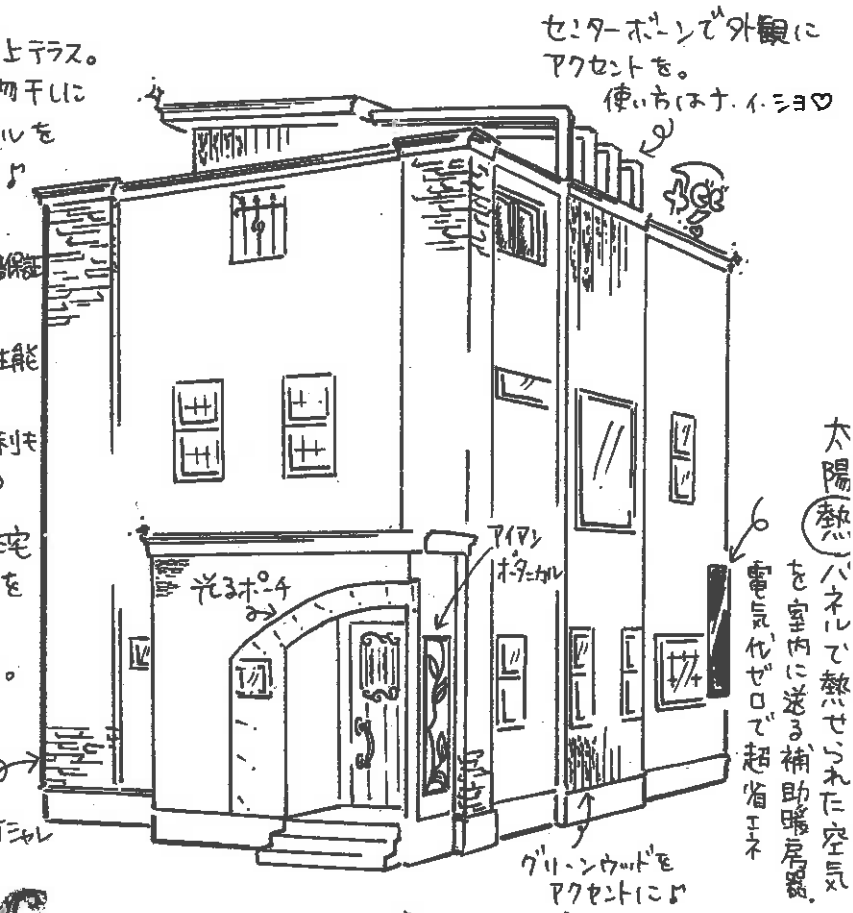

住まいのこだわり

施工費無料 限定1棟

杉風 音響熟成木材ヒノキのフローリング

一部屋無料 限定1棟

家族の健康をまもる。ウイルスや化学物質まで100万分の1にまで死滅させます。

国の補助金 限定1棟

スーパーシエル 断熱性 気密性 省エネ性能 140%アップ 100%削減 2 1/9 400円/㎡

施工費無料 限定1棟

ハイブリッド ヒートポンプ エコジョーズ オール電化も38%削減

施工費無料 限定2棟

半造作の洗面台トイレ

約30畳の広大な屋上テラス。BBQに水遊びに物干しにママ会に♡。ライフスタイルを大きく変える屋上ニズム♪

★35年間無結露継リフォームのスーパーシエルだから安心が続く高性能
★長期優良住宅 フラット35の最優遇金利も使える国内トップクラスのステイタス
★超省エネハイブリッド住宅 2020年義務化レベルをすでに達成。だからあたたかい。